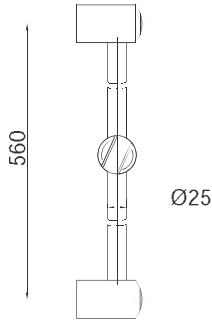

12651

Konzola
Konzola