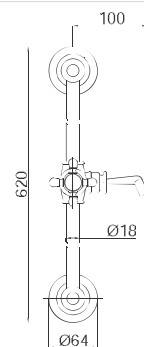

12653, 12654

Konzola
Konzola